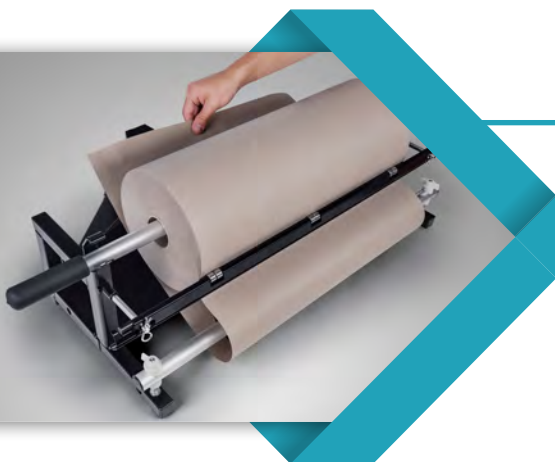

CRUMPY der Abroller für Füllpapier

Mit unserem CRUMPY erhalten Sie die beste Lösung für Knüllpapier: H&B bietet den hochwertigen Abroller aus den USA exklusiv an. Was immer Sie füllen, polstern oder schützen wollen, hiermit liegen Sie richtig!

Besonderen Wert legen wir auf die maximale Stabilität und Qualität, die sich nur mit hochwertigen Materialien erreichen lässt. Durch regelmäßige Kontrollen und Einsatz der besten Einzelteile ergibt sich ein stabiler Partner, der Ihre Pakete zuverlässig mit Füllpapier füttert.