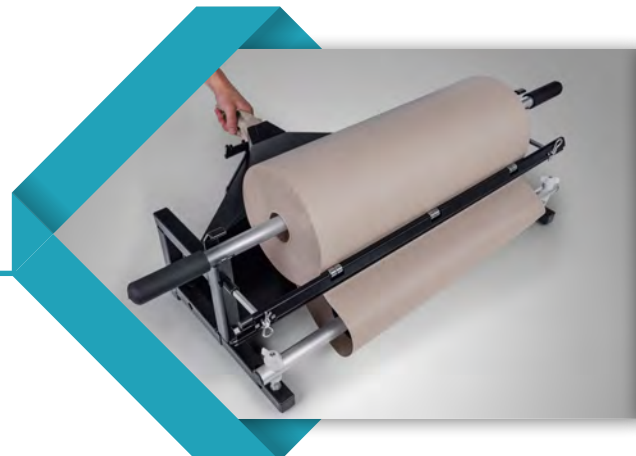

H&B VERPACKUNGEN

CRUMPY

**DER ABROLLER
FÜR FÜLLPAPIER**

ANWENDUNG

Beliebige Papierrolle besorgen

Papierrolle einsetzen

Papier über die Umlenkrolle ziehen

Papier über die Umlenkrolle unter der Papierrolle hindurch zur anderen Seite leiten

Papier durch die Öffnung im Rahmen bündeln und herausziehen (ab hier ist es „crumpled“)

Das Papier lässt sich mit dem angebrachten Messer schneiden

CRUMPY

CRUMPY bietet

Eine spezielle Bremsvorrichtung plus Umlenkrolle

100% recyclebares Füllpapier „crumpled“

Eine Rollenbreite bis 600 oder 900 mm

Eine zuverlässige Abreißfunktion

Eine stabile Stahlkonstruktion

CRUMPY kann

an Tisch und Wand montiert werden

mit jedem beliebigen
Packpapier kombiniert werden

mit und ohne mobilem
Ständer ausgestattet werden

CRUMPY der Abroller für Füllpapier

Mit unserem CRUMPY erhalten Sie die beste Lösung für Knüllpapier: H&B bietet den hochwertigen Abroller aus den USA exklusiv an. Was immer Sie füllen, polstern oder schützen wollen, hiermit liegen Sie richtig!