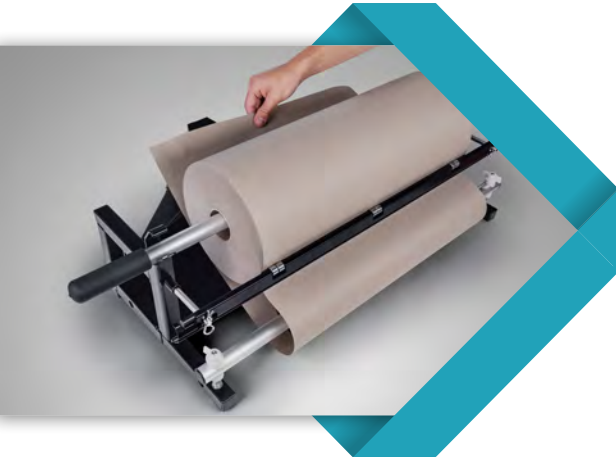

H&B VERPACKUNGEN

CRUMPY

**DER ABROLLER
FÜR FÜLLPAPIER**

ANWENDUNG

Beliebige Papierrolle besorgen

Papierrolle einsetzen

Papier über die Umlenkrolle ziehen

Papier über die Umlenkrolle unter der Papierrolle hindurch zur anderen Seite leiten

Papier durch die Öffnung im Rahmen bündeln und herausziehen (ab hier ist es „crumpled“)

Das Papier lässt sich mit dem angebrachten Messer schneiden

CRUMPY

CRUMPY bietet

Eine spezielle Bremsvorrichtung plus Umlenkrolle

100% recyclebares Füllpapier „crumpled“

Eine Rollenbreite bis 600 oder 900 mm

Eine zuverlässige Abreißfunktion

Eine stabile Stahlkonstruktion

CRUMPY kann

an Tisch und Wand montiert werden

mit jedem beliebigen
Packpapier kombiniert werden

mit und ohne mobilem
Ständer ausgestattet werden

CRUMPY der Abroller für Füllpapier

Mit unserem CRUMPY erhalten Sie die beste Lösung für Knüllpapier: H&B bietet den hochwertigen Abroller aus den USA exklusiv an. Was immer Sie füllen, polstern oder schützen wollen, hiermit liegen Sie richtig!